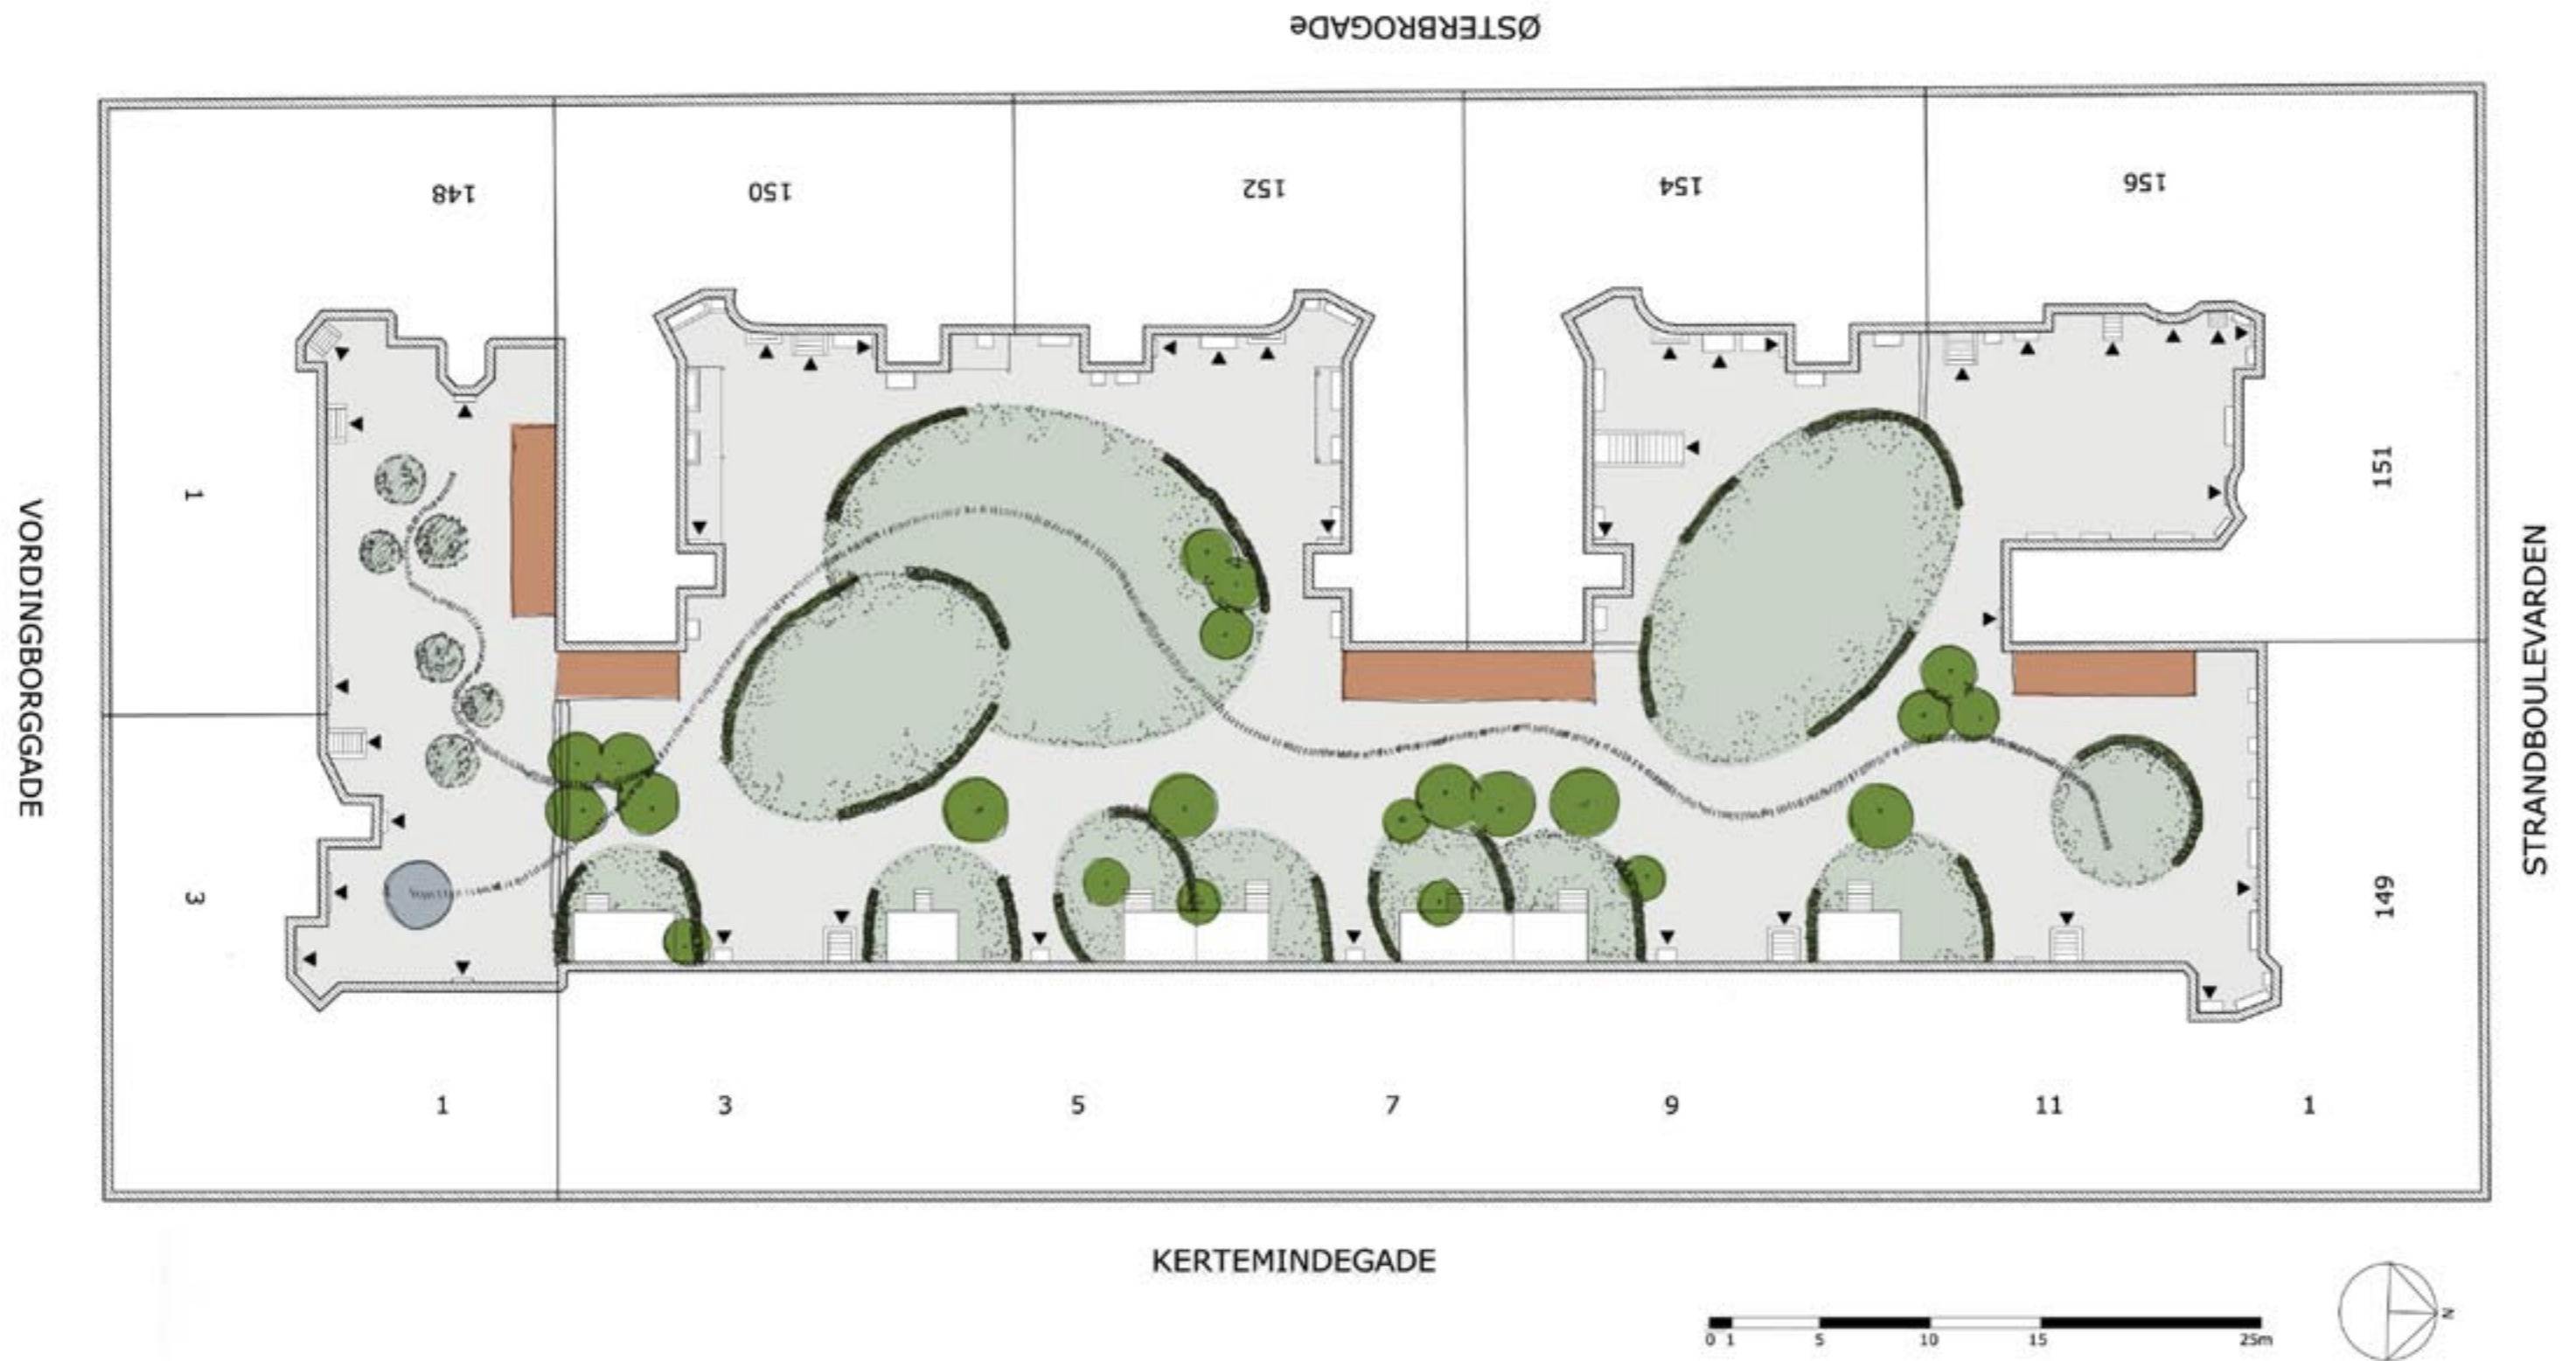

KERTEMINDEGADE

Skitse - Ellipsehaverne

DATO: 3. FEBRUAR 2011
MÅL: 1:300

LONE VAN DEURS • LANDSKABSARKITEKT MDL/PLR • OVERGADEN OVEN VANDET 54, 1415 KØBENHAVN K
3391 9242/4025 9242 • landskab@vandeurs.dk • www.vandeurs.dk

KERTEMINDEGADE

Skitse - Persiennehaverne

DATO: 3. FEBRUAR 2011
MÅL: 1:300