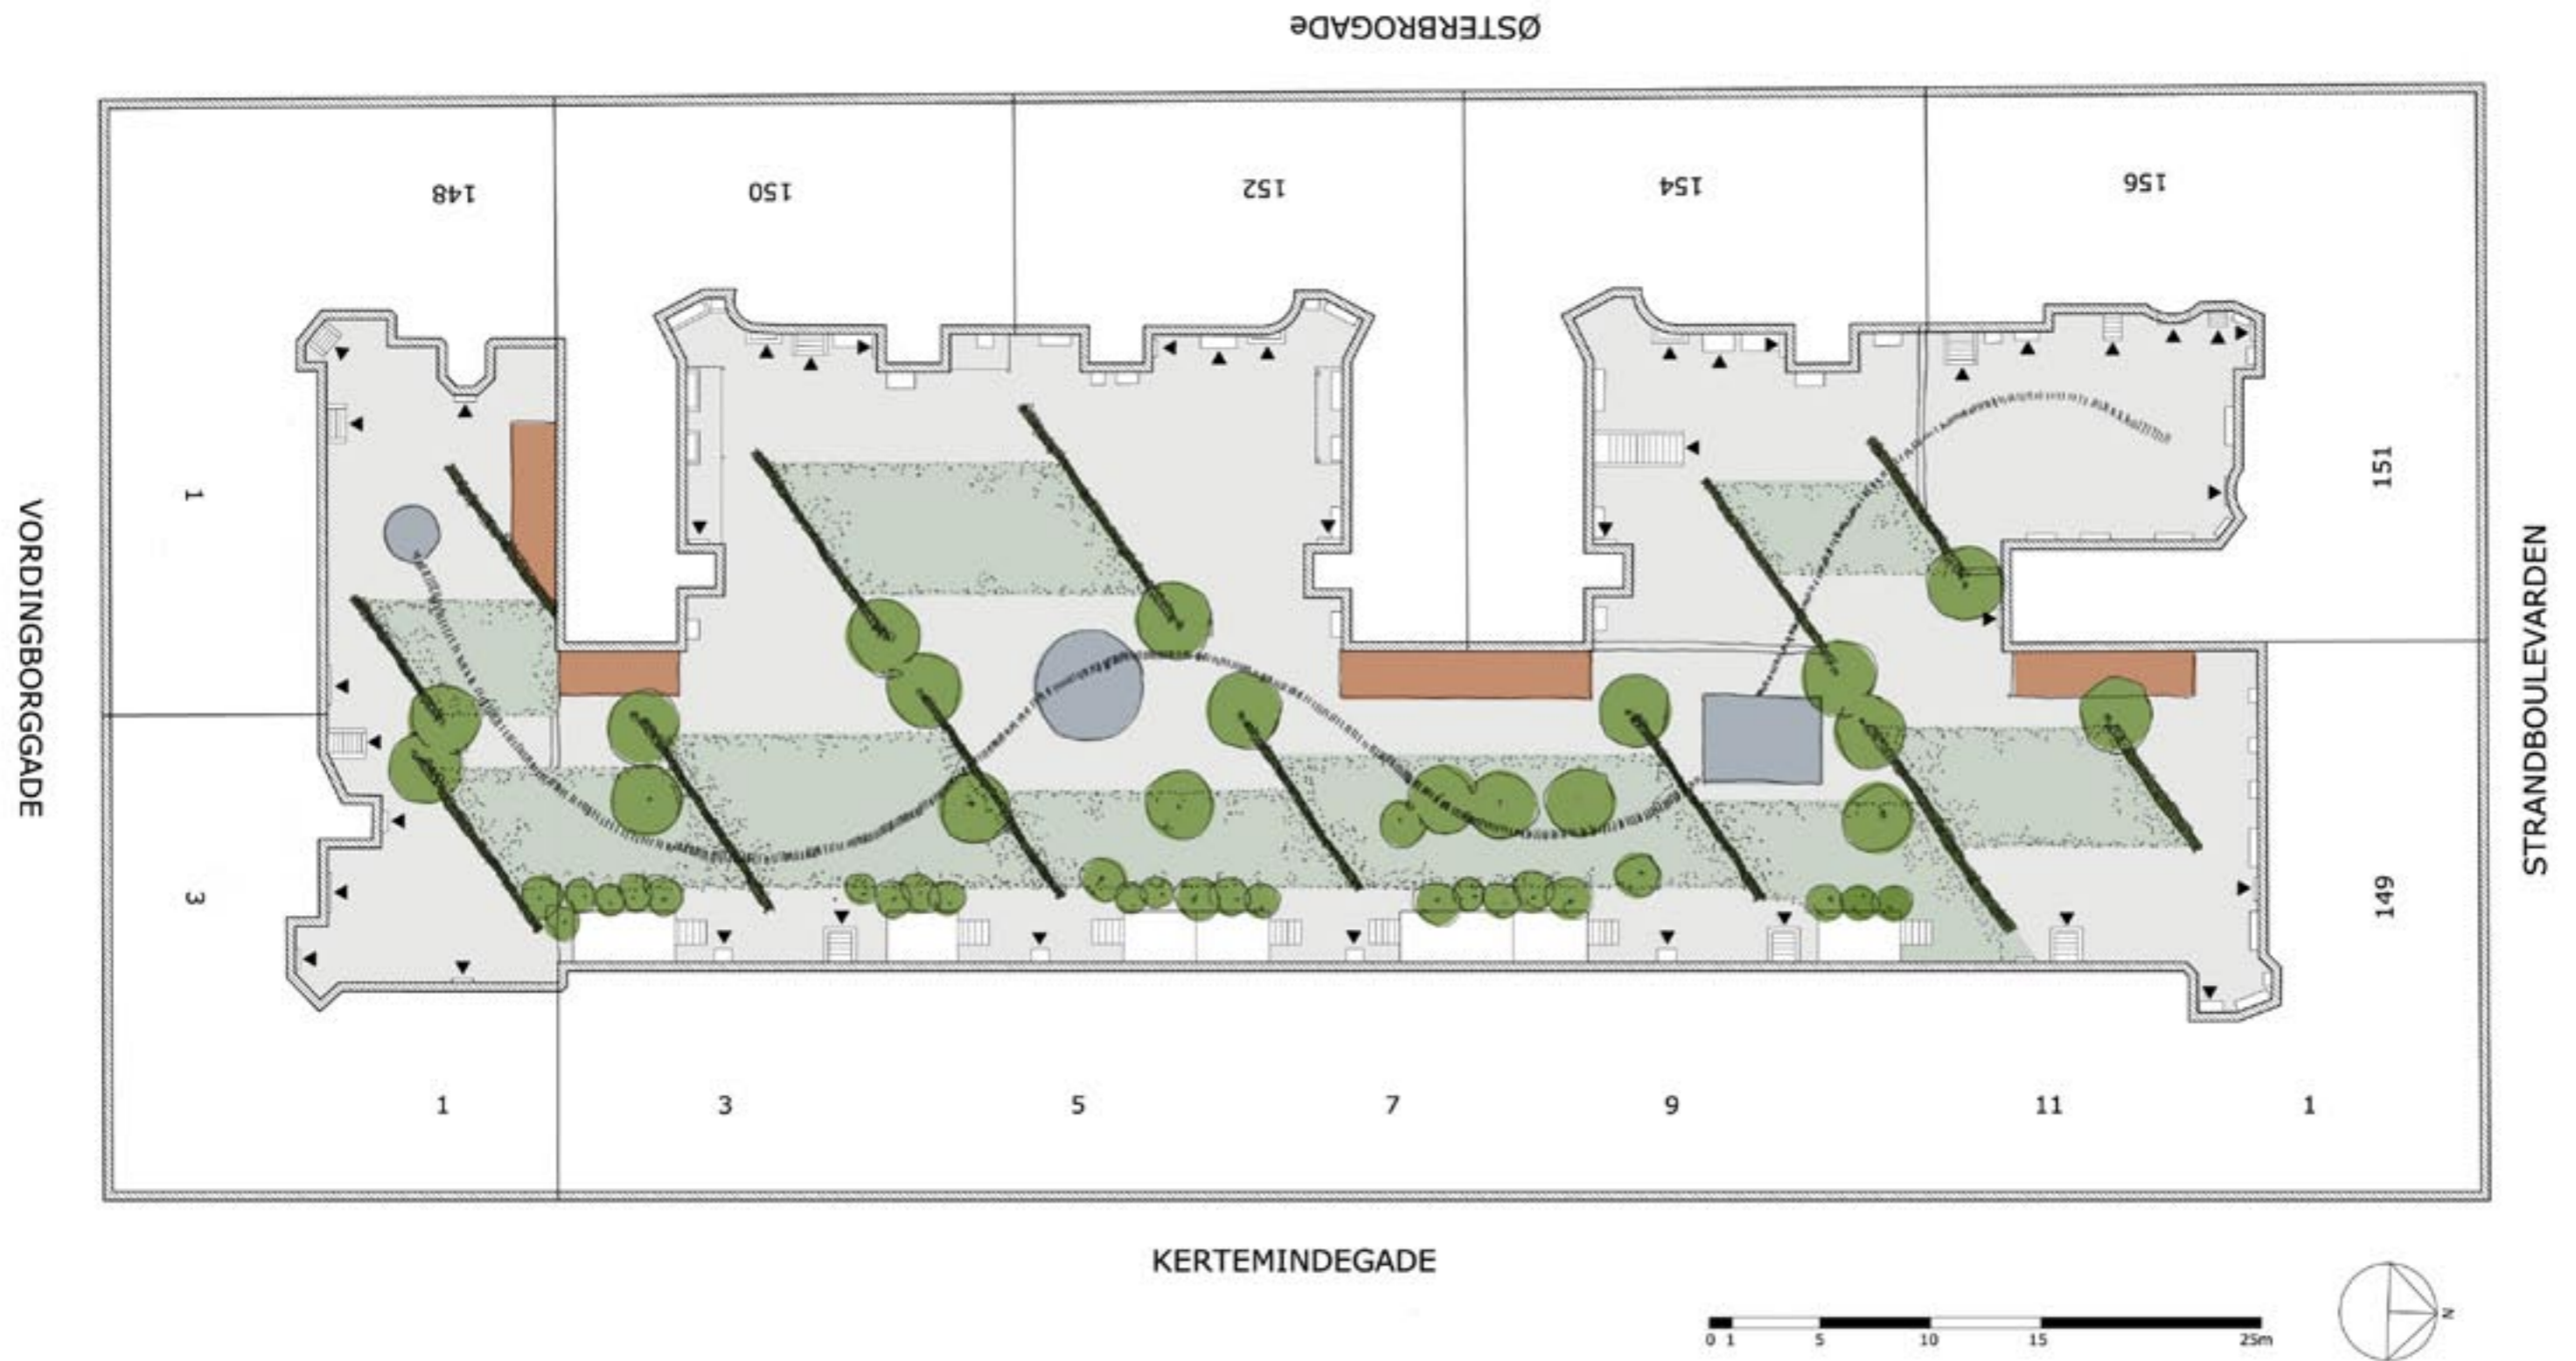

KERTEMINDEGADE

Skitse - Ellipsehaverne

DATO: 3. FEBRUAR 2011
MÅL: 1:300

LONE VAN DEURS • LANDSKABSARKITEKT MDL/PLR • OVERGADEN OVEN VANDET 54, 1415 KØBENHAVN K
3391 9242/4025 9242 • landskab@vandeurs.dk • www.vandeurs.dk

KERTEMINDEGADE

Skitse - Persiennehaverne

DATO: 3. FEBRUAR 2011
MÅL: 1:300